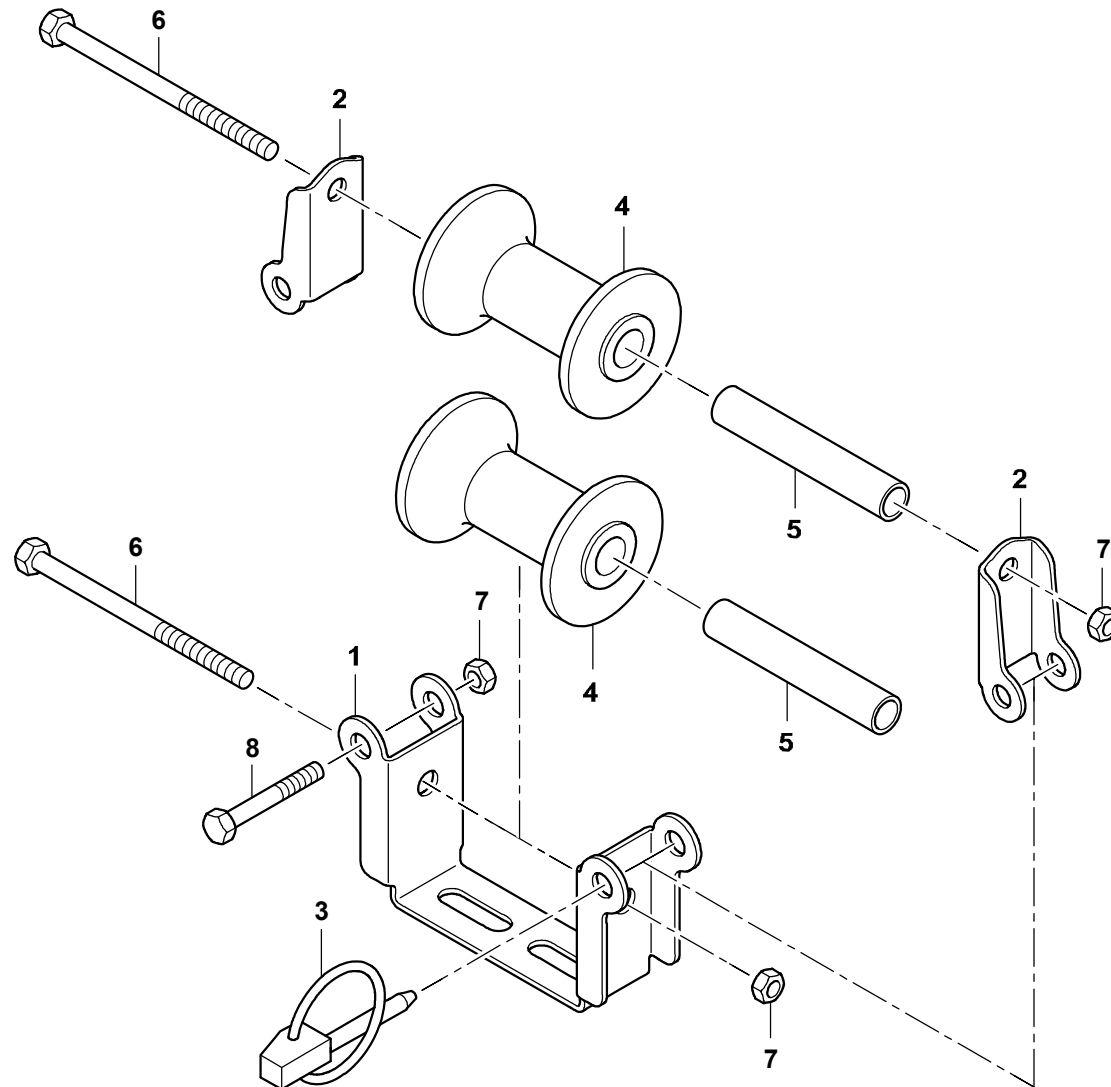

GROVE

SCHLAUCHFUEHRUNG KLAPPBAR
HOSE GUIDE, FOLDABLE

BILDТАFEL
PICTORIAL DISPLAY

GMK 4100
BE 710
G 173

07.10

3066252-ETL A

1/1

3066252-A-BL01-0710-0000

GROVE

SCHLAUCHFUEHRUNG KLAPPBAR
HOSE GUIDE, FOLDABLE

ERSATZTEILLISTE
LIST OF SPARE PARTS

GMK 4100
BE 710
G 173

07.10

3066252-ETL A

1/1